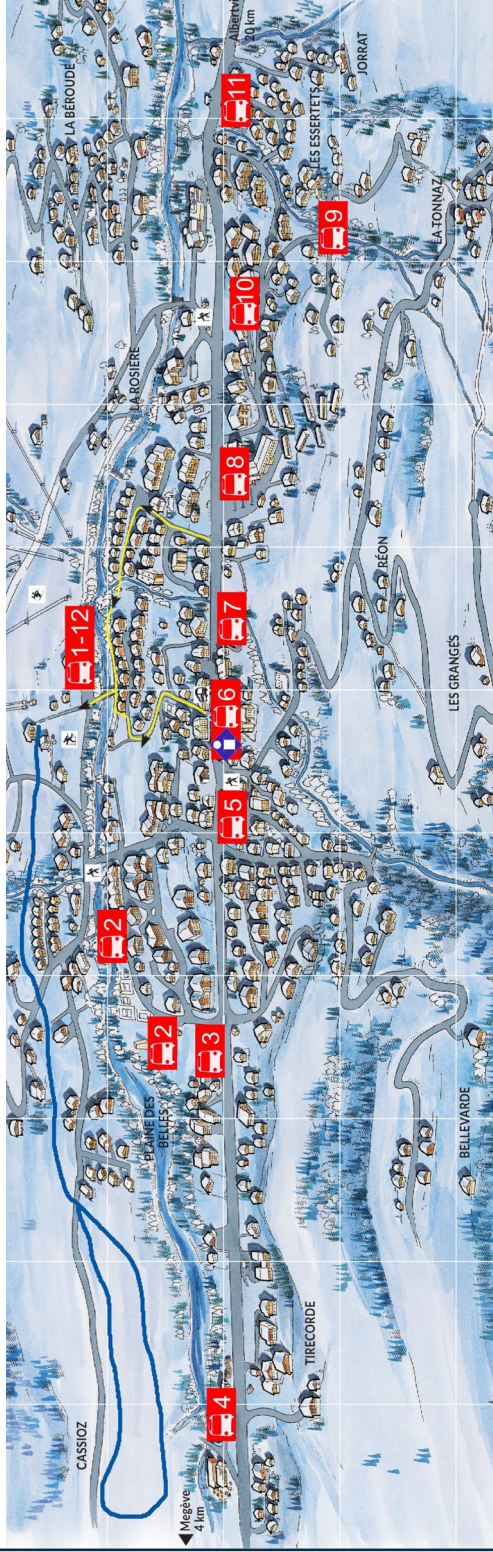

HORAIRES NAVETTES SKI-BUS - 2018/2019

LES ARRÊTS :

- 1 - 12 : Les Pistes
- 2 : Les Belles
- 3 : Les Rafforts
- 4 : Tirecorde
- 5 : Bellevalde

6 : Office du tourisme

- 7: Les Aubrines
- 8 : Meuret Belambra
- 9 : Les Essertets
- 10 : L'Orçon
- 11 : Jorraz

AVERTISSEMENTS :

- > L'utilisation de la navette est entièrement gratuite.
- > La montée et la descente ne peuvent s'effectuer qu'aux arrêts prévus au circuit.
- > L'arrêt doit être demandé au chauffeur.

«Ligne 1 Tirecorde/ Jorrax - Du 05/01/19 au 09/02/19

Les Pistes	08:30	10:00	11:30	14:00	15:30	17:30
Les Belles	08:32	10:02	11:32	14:02	15:32	17:32
Les Rafforts	08:35	10:05	11:35	14:05	15:35	17:35
Tirecorde	08:38	10:08	11:38	14:08	15:38	17:38
Bellevarde	08:40	10:10	11:40	14:10	15:40	17:40
Office du tourisme	08:41	10:11	11:41	14:11	15:41	17:41
Les Aubrines	08:42	10:12	11:42	14:12	15:42	17:42
Meuret Belambra	08:43	10:13	11:43	14:13	15:43	17:43
Les Essertets	08:46	10:16	11:46	14:16	15:46	17:46
L'Orçon	08:47	10:17	11:47	14:17	15:47	17:47
Jorrax	08:50	10:20	11:50	14:20	15:50	17:50
Les Pistes	08:53	10:23	11:53	14:23	15:53	17:53