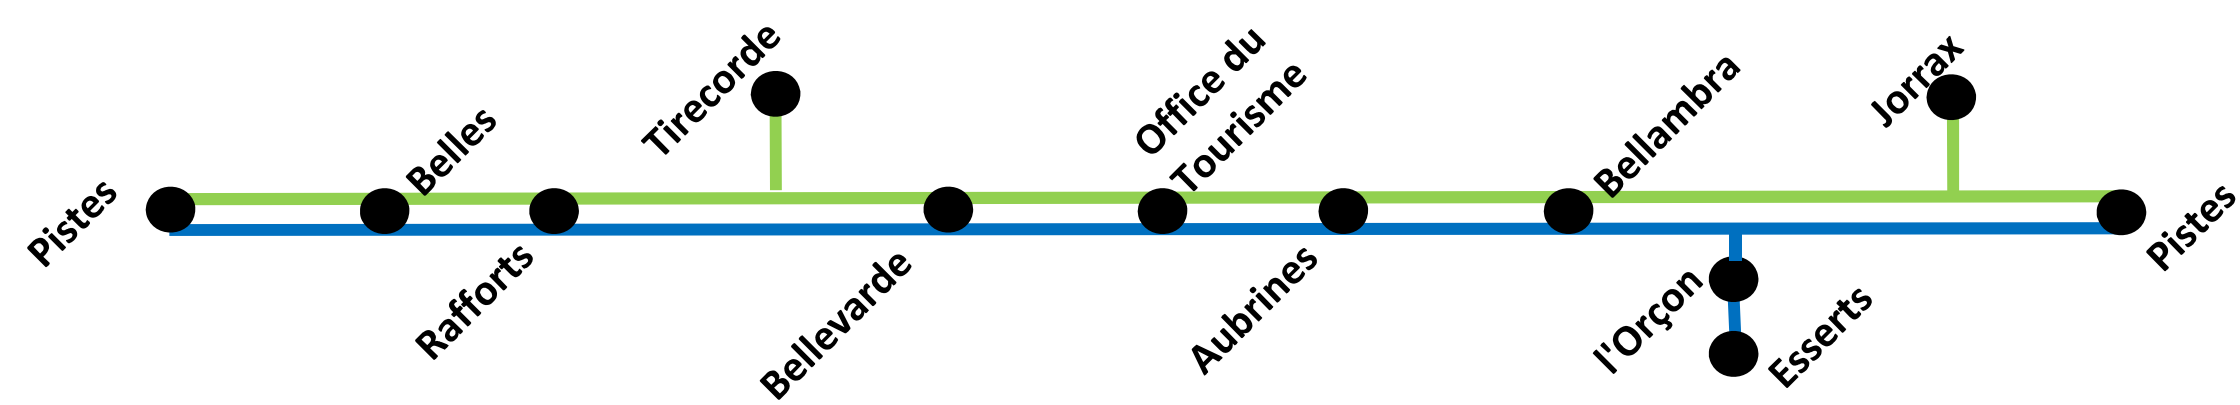

Ligne 1 Tirecorde/Jorrax - Du 10/02/19 au 08/03/19
Attention : les samedis les horaires ci-dessus en blanc sont appliqués

Les Pistes	08:35		09:55	10:30		11:50	12:10		16:35		17:55
Les Belles	08:37		09:57	10:32		11:52	12:12		16:37		17:57
Les Rafforts	08:40		10:00	10:35		11:55	12:15		16:40		18:00
Tirecorde	08:43		10:03	10:38		11:58	12:18		16:43		
Bellevarde	08:45		10:05	10:40		12:00	12:20		16:45		
Office du tourisme	08:46		10:06	10:41		12:01	12:21		16:46		
Les Aubrines	08:47		10:07	10:42		12:02	12:22		16:47		
Meuret Belambra	08:48		10:08	10:43		12:03	12:23		16:48		
Jorrax	08:51		10:11	10:46		12:06	12:26		16:51		
Les Pistes	08:54		10:14	10:49		12:09	12:29		16:54		

AVERTISSEMENTS
L'utilisation de la navette est entièrement gratuite.
La montée et la descente ne peuvent s'effectuer qu'aux arrêts prévus au circuit.